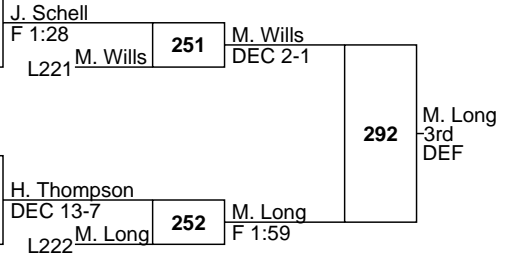

L BYE		S. Nystrom BYE	
L53 S. Nystrom		J. Wilson DEC 3-1	165
L54 J. Schell			223

L BYE		J. Schell F 3:37	
L BYE		N. Knowles F 3:37	166
L55 J. DeSimone		H. Thompson F 1:10	167

L56 S. Northcott		J. Nettles DEC 3-1	168
L BYE			224